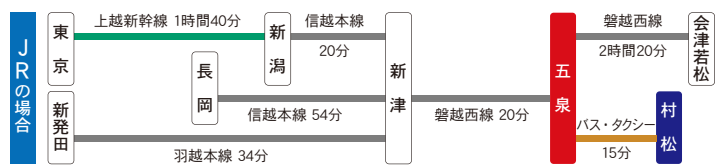

業種別企業一覧

建設業

株式会社 江口鉄筋工業
株式会社 越配
株式会社 大湊
株式会社 玄徳建設
株式会社 高重園
株式会社 佐久間鉄筋工業
株式会社 佐々木組
株式会社 蛇場緑地建設
株式会社 新越工業
株式会社 大隆工業
有限会社 高橋電気商会
有限会社 塚野建設
株式会社 早出川建設
株式会社 番場建築
布施建設 株式会社
有限会社 丸和工業
株式会社 ミツヒデ
株式会社 武藤建設
株式会社 目黒建設
有限会社 山下組
山隆リコム 株式会社
株式会社 ヤマト舗道
株式会社 ユアテック五泉営業所
横山建設 株式会社

製造業

阿部印刷 株式会社

株式会社 安中製作所
イーグルブルグマンジャパン 株式会社
株式会社 市川染工場
株式会社 ウメダニット
株式会社 エーダブリュ・ジャパン
株式会社 大村製作所 新潟工場
株式会社 川島
共同精練染色工業 株式会社
株式会社 三栄ニット
松泉電設 株式会社
たいまつ食品株式会社
株式会社 タカトニット
高橋ニット 株式会社
塚野メリヤス株式会社
デンカ 株式会社
新潟染工 株式会社
日本シイエムケイ 株式会社 蒲原工場
富士工業 株式会社
株式会社 フロンティア
有限会社 みやけ食品
株式会社 雪国まいたけ
株式会社 ルック

電気・ガス・熱供給・水道業

越後天然ガス 株式会社

運輸業、郵便業

泉観光バス 株式会社
大勝運輸 株式会社

有限会社 村松運輸サービス

卸売業、小売業

株式会社 魚斎藤
株式会社 佐久間石油
外山商事 株式会社
株式会社 樋口新聞舗

学術研究、専門・技術サービス業

株式会社 北辰計画

宿泊業、飲食サービス業

株式会社 佐取館
株式会社 安武商事(ガーデンホテルマリエール)

医療、福祉業

風の丘グループ(グランシェア株式会社)
社会福祉法人 五泉市社会福祉協議会
特別養護老人ホーム山王苑
医療法人社団 真仁会

複合サービス事業

新潟県花卉(かき)球根農業協同組合

サービス業

株式会社 エコガード新潟
環境プロデュース幸商 株式会社
株式会社 J.SECURITY 五泉支部
税理士法人 茂野経理事務所
有限会社 松尾清掃
株式会社 吉忠

ガイドに掲載企業の
詳細はホームページまで
<https://www.gosen-koyou.jp/>

交通アクセス