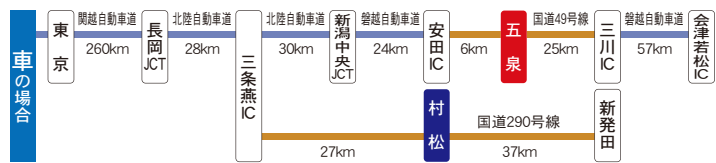

業種別企業一覧

建設業

株式会社 江口鉄筋工業
株式会社 越配
株式会社 大湊
株式会社 玄徳建設
株式会社 高重園
株式会社 佐久間鉄筋工業
株式会社 佐々木組
株式会社 蛇場緑地建設
株式会社 新越工業
株式会社 大隆工業
有限会社 高橋電気商会
有限会社 塚野建設
株式会社 早出川建設
株式会社 番場建築
布施建設 株式会社
有限会社 丸和工業
株式会社 ミツヒデ
株式会社 武藤建設
株式会社 目黒建設
有限会社 山下組
山隆リコム 株式会社
株式会社 ヤマト舗道
株式会社 ユアテック五泉営業所
横山建設 株式会社

製造業

阿部印刷 株式会社

株式会社 安中製作所
イーグルブルグマンジャパン 株式会社
株式会社 市川染工場
株式会社 ウメダニット
株式会社 エーダブリュ・ジャパン
株式会社 大村製作所 新潟工場
株式会社 川島
共同精練染色工業 株式会社
株式会社 三栄ニット
松泉電設 株式会社
たいまつ食品株式会社
株式会社 タカトニット
高橋ニット 株式会社
塚野メリヤス株式会社
デンカ 株式会社
新潟染工 株式会社
日本シイエムケイ 株式会社 蒲原工場
富士工業 株式会社
株式会社 フロンティア
有限会社 みやけ食品
株式会社 雪国まいたけ
株式会社 ルック

電気・ガス・熱供給・水道業

越後天然ガス 株式会社

運輸業、郵便業

泉観光バス 株式会社
大勝運輸 株式会社

有限会社 村松運輸サービス

卸売業、小売業

株式会社 魚斎藤
株式会社 佐久間石油
外山商事 株式会社
株式会社 樋口新聞舗

学術研究、専門・技術サービス業

株式会社 北辰計画

宿泊業、飲食サービス業

株式会社 佐取館
株式会社 安武商事(ガーデンホテルマリエール)

医療、福祉業

風の丘グループ(グランシェア株式会社)
社会福祉法人 五泉市社会福祉協議会
特別養護老人ホーム山王苑
医療法人社団 真仁会

複合サービス事業

新潟県花卉(かき)球根農業協同組合

サービス業

株式会社 エコガード新潟
環境プロデュース幸商 株式会社
株式会社 J.SECURITY 五泉支部
税理士法人 茂野経理事務所
有限会社 松尾清掃
株式会社 吉忠

ガイドに掲載企業の
詳細はホームページまで
<https://www.gosen-koyou.jp/>

交通アクセス