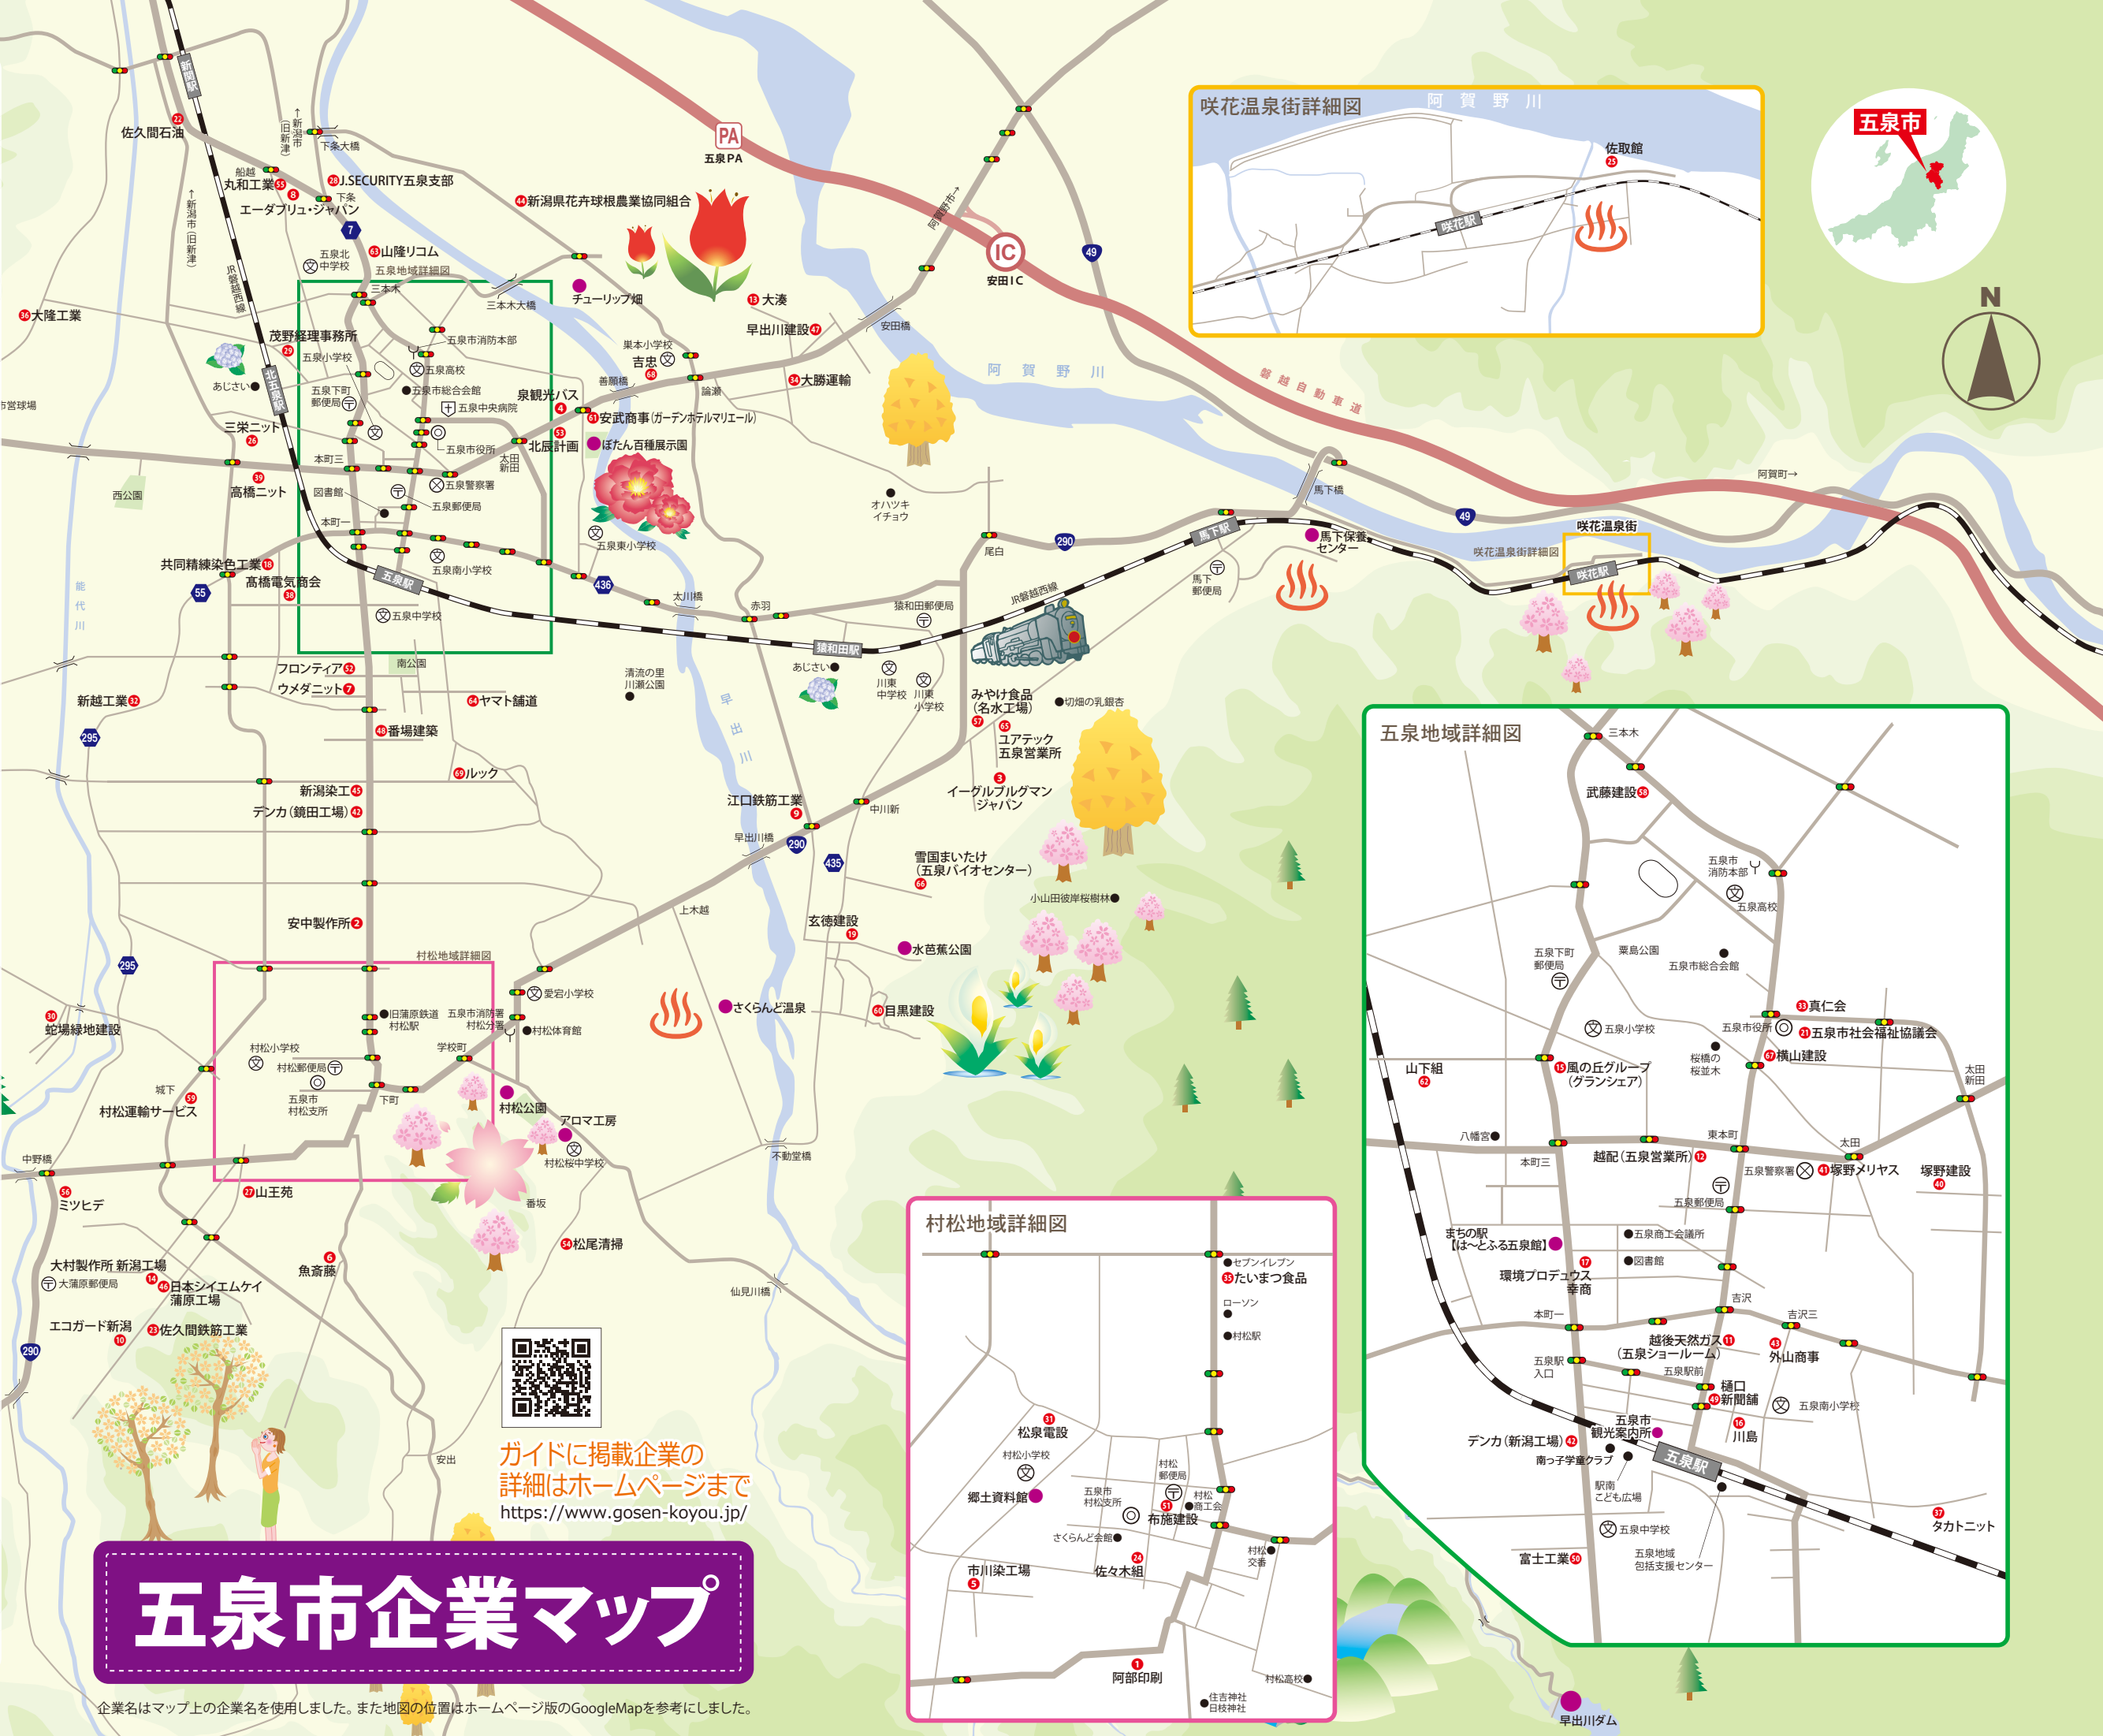

- 阿部印刷 1
- 安中製作所 2
- イーグルブルグマンジャパン 3
- 泉観光バス 4
- 市川染工場 5
- 魚齋藤 6
- ウメダニット 7
- エーダブリュ・ジャパン 8
- 江口鉄筋工業 9
- エコガード新潟 10
- 越後天然ガス 11
- 越配 12
- 大湊 13
- 大村製作所新潟工場 14
- 風の丘グループ(グランシェア) 15
- 川島 16
- 環境プロデュース幸商 17
- 共同精練染色工業 18
- 玄德建設 19
- 高重園 20
- 五泉市社会福祉協議会 21
- 佐久間石油 22
- 佐久間鉄筋工業 23
- 佐々木組 24
- 佐取館 25
- 三栄ニット 26
- 山王苑 27
- J.SECURITY五泉支部 28
- 茂野経理事務所 29
- 蛇場緑地建設 30
- 松泉電設 31
- 新越工業 32
- 真仁会 33
- 大勝運輸 34
- たいまつ食品 35
- 大隆工業 36
- タカトニット 37
- 高橋電気商会 38
- 高橋ニット 39
- 塚野建設 40
- 塚野メリヤス 41
- デンカ 42
- 外山商事 43
- 新潟県花卉球根農業協同組合 44
- 新潟染工 45
- 日本シイエムケイ蒲原工場 46
- 早出川建設 47
- 番場建築 48
- 樋口新聞舗 49
- 富士工業 50
- 布施建設 51
- フロンティア 52
- 北辰計画 53
- 松尾清掃 54
- 丸和工業 55
- ミツヒデ 56
- みやけ食品 57
- 武藤建設 58
- 村松運輸サービス 59
- 目黒建設 60
- 安武商事(ガーデンホテルマリエール) 61
- 山下組 62
- 山隆リコム 63
- ヤマト舗道 64
- ユアテック五泉営業所 65
- 雪国まいたけ 66
- 横山建設 67
- 吉忠 68
- ルック 69

ガイドに掲載企業の
詳細はホームページまで
<https://www.gosen-koyou.jp/>

五泉市企業マップ

企業名はマップ上の企業名を使用しました。また地図の位置はホームページ版のGoogleMapを参考にしました。

20 高重園