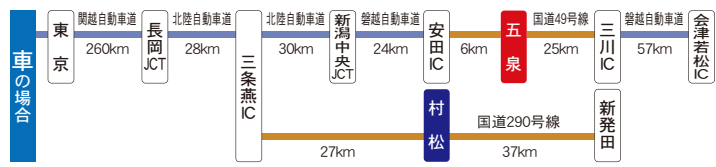

業種別企業一覧

建設業

株式会社 江口鉄筋工業
株式会社 越配
株式会社 大湊
株式会社 玄徳建設
株式会社 高重園
株式会社 佐久間鉄筋工業
株式会社 佐々木組
株式会社 蛇場緑地建設
株式会社 新越工業
株式会社 大隆工業
有限会社 高橋電気商会
有限会社 塚野建設
株式会社 早出川建設
株式会社 番場建築
布施建設 株式会社
有限会社 丸和工業
株式会社 ミツヒデ
株式会社 武藤建設
株式会社 目黒建設
有限会社 山下組
山隆リコム 株式会社
株式会社 ヤマト舗道
株式会社 ユアテック五泉営業所
横山建設 株式会社

製造業

阿部印刷 株式会社

株式会社 安中製作所
イーグルブルグマンジャパン 株式会社
株式会社 市川染工場
株式会社 ウメダニット
株式会社 エーダブリュ・ジャパン
株式会社 大村製作所 新潟工場
株式会社 川島
共同精練染色工業 株式会社
株式会社 三栄ニット
松泉電設 株式会社
たいまつ食品株式会社
株式会社 タカトニット
高橋ニット 株式会社
塚野メリヤス株式会社
デンカ 株式会社
新潟染工 株式会社
日本シイエムケイ 株式会社 蒲原工場
富士工業 株式会社
株式会社 フロンティア
有限会社 みやけ食品
株式会社 雪国まいたけ
株式会社 ルック

電気・ガス・熱供給・水道業

越後天然ガス 株式会社

運輸業、郵便業

泉観光バス 株式会社
大勝運輸 株式会社

有限会社 村松運輸サービス

卸売業、小売業

株式会社 魚斎藤
株式会社 佐久間石油
外山商事 株式会社
株式会社 樋口新聞舗

学術研究、専門・技術サービス業

税理士法人 茂野経理事務所
株式会社 北辰計画

宿泊業、飲食サービス業

株式会社 佐取館
株式会社 安武商事(ガーデンホテルマリエール)

医療、福祉業

風の丘グループ(グランシア株式会社)
社会福祉法人 五泉市社会福祉協議会
特別養護老人ホーム山王苑
医療法人社団 真仁会

複合サービス事業

新潟県花卉(かき)球根農業協同組合

サービス業

株式会社 エコガード新潟
KOSHO 株式会社
株式会社 J.SECURITY 五泉支店
有限会社 松尾清掃
株式会社 吉忠

ガイドに掲載企業の
詳細はホームページまで
<https://www.gosen-koyou.jp/>

交通アクセス

高速バス利用の場合

新潟から…新潟駅発 村松駅前着
所要時間約1時間

関東方面から…関越自動車道高速バスを利用
新潟駅下車後、JRまたは
高速バス利用