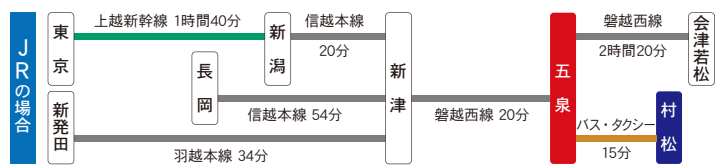

業種別企業一覧

建設業

株式会社 江口鉄筋工業
株式会社 越配
株式会社 大湊
株式会社 玄徳建設
株式会社 高重園
株式会社 佐久間鉄筋工業
株式会社 佐々木組
株式会社 蛇場緑地建設
株式会社 新越工業
株式会社 大隆工業
有限会社 高橋電気商会
有限会社 塚野建設
株式会社 早出川建設
株式会社 番場建築
布施建設 株式会社
有限会社 丸和工業
株式会社 ミツヒデ
株式会社 武藤建設
株式会社 目黒建設
有限会社 山下組
山隆リコム 株式会社
株式会社 ヤマト舗道
株式会社 ユアテック五泉営業所
横山建設 株式会社

製造業

阿部印刷 株式会社

株式会社 安中製作所
イーグルブルグマンジャパン 株式会社
株式会社 市川染工場
株式会社 ウメダニット
株式会社 エーダブリュ・ジャパン
株式会社 大村製作所 新潟工場
株式会社 川島
共同精練染色工業 株式会社
株式会社 三栄ニット
松泉電設 株式会社
たいまつ食品株式会社
株式会社 タカトニット
高橋ニット 株式会社
塚野メリヤス株式会社
デンカ 株式会社
新潟染工 株式会社
日本シイエムケイ 株式会社 蒲原工場
富士工業 株式会社
株式会社 フロンティア
有限会社 みやけ食品
株式会社 雪国まいたけ
株式会社 ルック

電気・ガス・熱供給・水道業

越後天然ガス 株式会社

運輸業、郵便業

泉観光バス 株式会社
大勝運輸 株式会社

有限会社 村松運輸サービス

卸売業、小売業

株式会社 魚斎藤
株式会社 佐久間石油
外山商事 株式会社
株式会社 樋口新聞舗

学術研究、専門・技術サービス業

税理士法人 茂野経理事務所
株式会社 北辰計画

宿泊業、飲食サービス業

株式会社 佐取館
株式会社 安武商事(ガーデンホテルマリエール)

医療、福祉業

風の丘グループ(グランシア株式会社)
社会福祉法人 五泉市社会福祉協議会
特別養護老人ホーム山王苑
医療法人社団 真仁会

複合サービス事業

新潟県花卉(かき)球根農業協同組合

サービス業

株式会社 エコガード新潟
KOSHO 株式会社
株式会社 J.SECURITY 五泉支店
有限会社 松尾清掃
株式会社 吉忠

ガイドに掲載企業の
詳細はホームページまで
<https://www.gosen-koyou.jp/>

交通アクセス

高速バス利用の場合

新潟から…新潟駅発 村松駅前着
所要時間約1時間

関東方面から…関越自動車道高速バスを利用
新潟駅下車後、JRまたは
高速バス利用